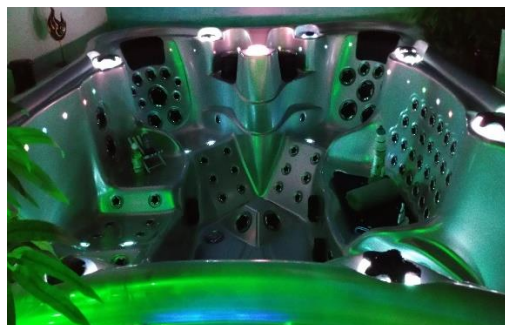

EINMALIGES ANGEBOT!

CHF 15'900.00

Die ist ein **Ausstell-Modell** aus unserem
Showroom.

Farbe: **Muschelopal / Nussbraun**

Whirlpool «Fly Eight Dreams 5680»

Das Flaggschiff der Fly Serie als 8er SPA

Dies ist ein ganz besonderer Whirlpool für acht
Personen. Ein SPA-Whirlpool mit einzigartigem
Design, hoher Leistung und sehr viel Platz.

Dieser Whirlpool bietet Eigenschaften wie
Jacuzzi-Badewanne, Hydro-Massage an Hals,
Rücken, Hüfte, Oberschenkel und Waden, sowie
ein selbständiges Reinigungssystem.

Zudem ein farbig beleuchteter Pilz-Wasserfall,
verstellbare Kopfstützen, mehrfarbige Perimeter-
Beleuchtung, Aromatherapie, Farblichttherapie,
Winterisolation, Ozonator, Tub Tray Polyester
Boden, Heavy Duty-Cover und eine PVC Treppe.

Dimensionen:

- 2900 x 2300 x 980mm
- 2'200l
- Leergewicht 590kg
- 8 Personen
- Stromanschluss 400V/16A

Zubehör:

- Option 01: Bar + Barhocker Set CHF 550.-
- Option 02: Cover Lifter CHF 550.-
- Option 04: Tub Tray Polyester Boden inkl.
- Option 05: Silberionen-Anlage inkl.
Einbau CHF 2'500.-