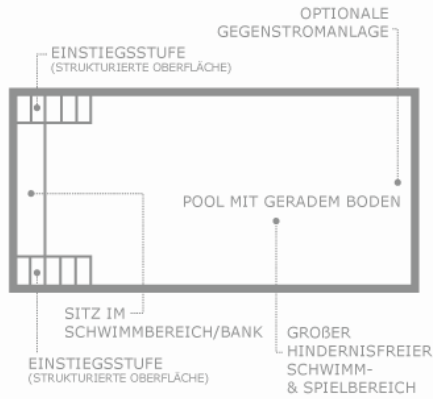

Schwimmbecken «Tranquility»

Die Einstiegsstufen dieses stilvollen Schwimmbeckens sind perfekt an beiden Enden positioniert, mit einer vielseitigen Sitzbank über die volle Breite, ohne dass der Schwimmbereich eingeschränkt wird.

Dank der Sitzbank über die gesamte Breite und den Stufen am Ende des Schwimmbeckens kann der tiefste Bereich des Schwimmbeckens weit genug vom Fundament des Hauses platziert werden. Somit kann das Schwimmbecken oft näher am Haus installiert werden, was vorteilhaft ist, wenn der Platz für ein Schwimmbecken begrenzt ist.

Tranquility

07.00 x 4.00 x 1.50 m
08.00 x 4.00 x 1.50 m
09.00 x 4.00 x 1.50 m

Die Preise beinhalten lediglich die Kosten des Beckens.
 Transporte, Installationen, Bauarbeiten, Filteranlagen etc. sind nicht
 enthalten! Inkl. MwSt.